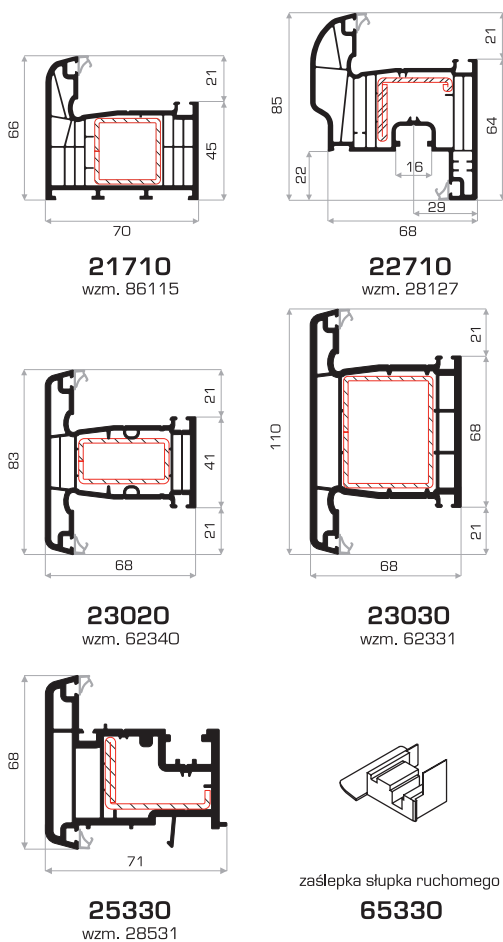

**Profile podstawowe**

**Łączniki**

zaślepka słupka ruchomego

**65330**

**Profile połączeniowe PVC/Połączenia statyczne**

**Poszerzenia**

**Uszczelki**

**Listwy przyszybowe**

profil maskujący 15mm  
łącznik statyczny GCK 71mm  
I<sub>x</sub> - 15,6cm<sup>2</sup>  
uszczelka do GCK

profil maskujący 25mm  
łącznik statyczny GCK 84mm  
I<sub>x</sub> - 25,6cm<sup>2</sup>

profil maskujący 25mm  
łącznik statyczny GCK 97mm  
I<sub>x</sub> - 43,0cm<sup>2</sup>