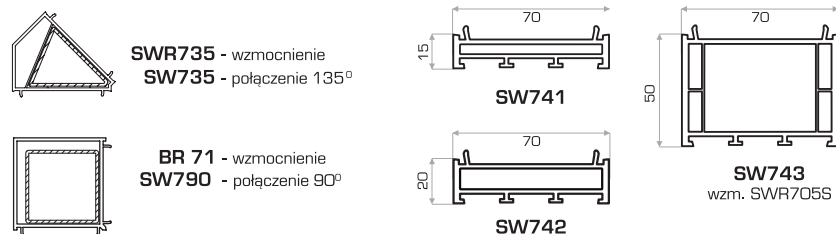

**Profile podstawowe**

**Łączniki**

zaślepka słupka ruchomego

**65330**

**Profile połączeniowe PVC/Połączenia statyczne**

**Poszerzenia**

**Uszczelki**

**Listwy przyszybowe**

profil maskujący 15mm  
łącznik statyczny GCK 71mm  
I<sub>x</sub> - 15,6cm<sup>2</sup>  
uszczelka do GCK

profil maskujący 25mm  
łącznik statyczny GCK 84mm  
I<sub>x</sub> - 25,6cm<sup>2</sup>

profil maskujący 25mm  
łącznik statyczny GCK 97mm  
I<sub>x</sub> - 43,0cm<sup>2</sup>