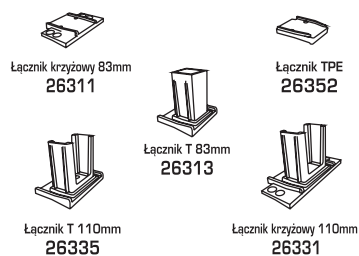

**Profile podstawowe**

**Łączniki**

zaślepka słupka ruchomego

**65330**

**Profile połączeniowe PVC/Połączenia statyczne**

**Poszerzenia**

**Uszczelki**

**Listwy przyszybowe**

profil maskujący 15mm  
łącznik statyczny GCK 71mm  
I<sub>x</sub> - 15,6cm<sup>2</sup>  
uszczelka do GCK

profil maskujący 25mm  
łącznik statyczny GCK 84mm  
I<sub>x</sub> - 25,6cm<sup>2</sup>

profil maskujący 25mm  
łącznik statyczny GCK 97mm  
I<sub>x</sub> - 43,0cm<sup>2</sup>