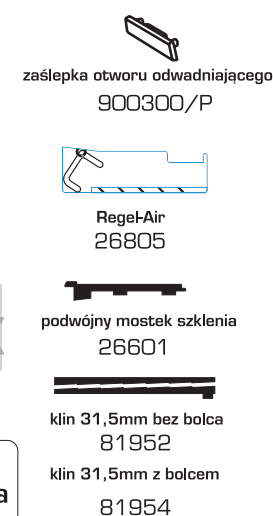

86173 - uszczelka do GCK

**Wzmocnienia**

**Szprosy naklejane**

**Dodatki**

W - bez uszczelki  
B - uszczelka czarna  
G - uszczelka szara