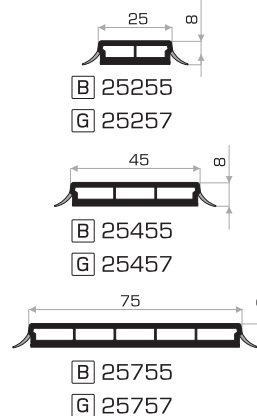

profil maskujący 15mm  
łącznik statyczny GCK 71mm  
I<sub>x</sub> - 15,6cm<sup>2</sup>  
uszczelka do GCK

profil maskujący 25mm  
łącznik statyczny GCK 84mm  
I<sub>x</sub> - 25,6cm<sup>2</sup>

profil maskujący 25mm  
łącznik statyczny GCK 97mm  
I<sub>x</sub> - 43,0cm<sup>2</sup>

86173 - uszczelka do GCK

**Wzmocnienia**

**Szprosy naklejane**

**Dodatki**

W - bez uszczelki  
B - uszczelka czarna  
G - uszczelka szara