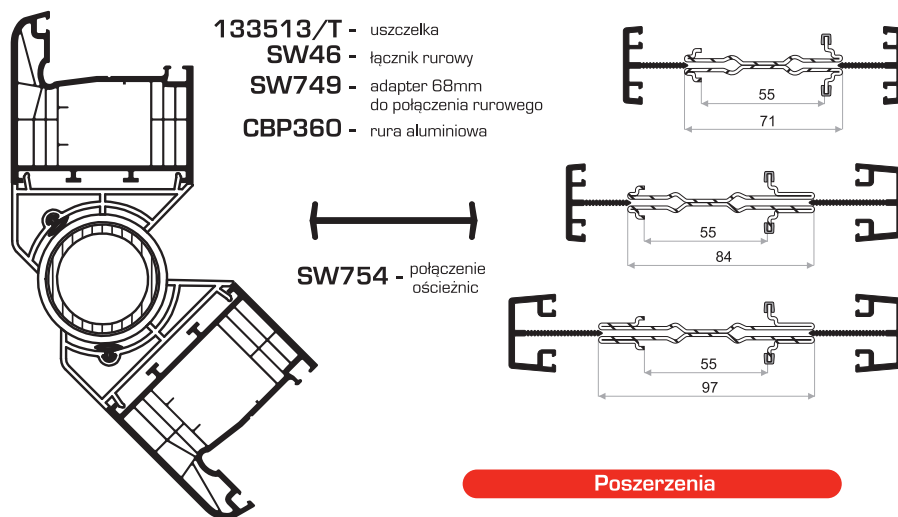

**Profile podstawowe**

**Łączniki**

zaślepka słupka ruchomego

**65330**

**Profile połączeniowe PVC/Połączenia statyczne**

**Poszerzenia**

**Uszczelki**

**Listwy przyszybowe**

profil maskujący 15mm  
łącznik statyczny GCK 71mm  
I<sub>x</sub> - 15,6cm<sup>2</sup>  
uszczelka do GCK

profil maskujący 25mm  
łącznik statyczny GCK 84mm  
I<sub>x</sub> - 25,6cm<sup>2</sup>

profil maskujący 25mm  
łącznik statyczny GCK 97mm  
I<sub>x</sub> - 43,0cm<sup>2</sup>

86173 - uszczelka do GCK

**Wzmocnienia**

**Szprosy naklejane**

**Dodatki**

W - bez uszczelki  
B - uszczelka czarna  
G - uszczelka szara