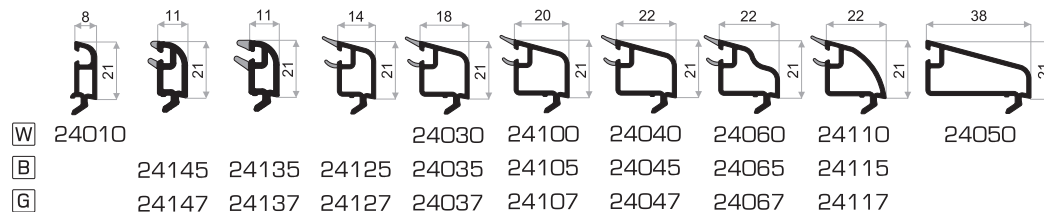

**Profile podstawowe**

**Łączniki**

zaślepka słupka ruchomego

**65330**

**Profile połączeniowe PVC/Połączenia statyczne**

**Poszerzenia**

**Uszczelki**

**Listwy przyszybowe**

profil maskujący 15mm  
łącznik statyczny GCK 71mm  
I<sub>x</sub> - 15,6cm<sup>2</sup>  
uszczelka do GCK

profil maskujący 25mm  
łącznik statyczny GCK 84mm  
I<sub>x</sub> - 25,6cm<sup>2</sup>

profil maskujący 25mm  
łącznik statyczny GCK 97mm  
I<sub>x</sub> - 43,0cm<sup>2</sup>